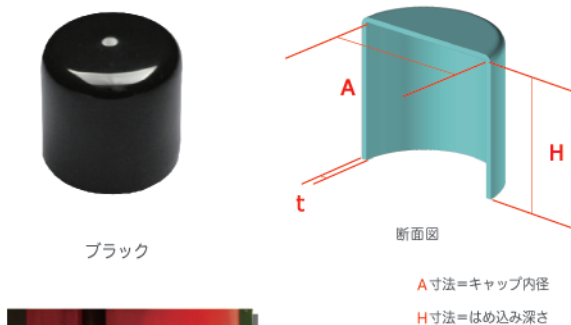

丸パイプキャップ

製品用途 // 鋼管：ステンレス薄肉管：銅管：各種パイプ

2D図面 PDFにて御用意できます。

材質 軟質塩化ビニール

温度 常温で60℃以下で使用して下さい。

丸キャップ

製品用途 // 丸パイプ・丸棒・丸材料

2D図面 PDFにて御用意できます。

材質 軟質塩化ビニール

温度 常温で60℃以下で使用して下さい。

PRODUCT CONCEPT

丸パイプ内部へのホコリ・ゴミ等の異物混入を防ぐ防塵用に使用して下さい。

呼び	品番	サイズ	A×H×t	標準色
鋼管SGP	A30214-0105	10.5	10.5×20×1.5	ブラック:ホワイト:グレー:アイボリー
	A30214-0138	13.8	13.8×20×1.5	ブラック:ホワイト:グレー:アイボリー
	A30214-0173	17.3	17.3×20×1.5	ブラック:ホワイト:グレー:アイボリー
	A30214-0217	21.7	21.7×30×1.5	ブラック:ホワイト:グレー:アイボリー
	A30214-0272	27.2	27.2×30×1.5	ブラック:ホワイト:グレー:アイボリー
	A30214-0340	34.0	34.0×35×2.0	ブラック:ホワイト:グレー:アイボリー
	A30214-0427	42.7	42.7×40×2.0	ブラック:ホワイト:グレー:アイボリー
	A30214-0486	48.6	48.6×40×2.0	ブラック:ホワイト:グレー:アイボリー
	A30214-0605	60.5	60.5×50×2.5	ブラック:ホワイト:グレー:アイボリー
	A30214-0763	76.3	76.3×50×3.0	ブラック:ホワイト:グレー:アイボリー
ステンレス薄肉管SU	A30214-0891	89.1	89.1×60×3.0	ブラック:ホワイト:グレー:アイボリー
	A30214-1016	101.6	101.6×60×3.0	ブラック:ホワイト:グレー:アイボリー
	A30214-1143	114.3	114.3×60×4.0	ブラック:ホワイト:グレー:アイボリー
	A30214-1398	139.8	139.8×70×4.0	ブラック:ホワイト:グレー:アイボリー
	A30214-1652	165.2	165.2×80×4.0	ブラック:ホワイト:グレー:アイボリー

呼び	品番	サイズ	A×H×t	標準色
鋼管CU	A30214-0635	6.35	6.35×20×1.3	ブラック:ホワイト:グレー:アイボリー
	A30214-0953	9.53	9.53×20×1.3	ブラック:ホワイト:グレー:アイボリー
	A30214-0127	12.70	12.7×20×1.5	ブラック:ホワイト:グレー:アイボリー
	A30214-0158	15.88	15.88×20×1.5	ブラック:ホワイト:グレー:アイボリー
	A30214-0190	19.05	19.05×20×1.5	ブラック:ホワイト:グレー:アイボリー
	A30214-0222	22.23	22.23×30×1.5	ブラック:ホワイト:グレー:アイボリー
	A30214-0285	28.58	28.58×30×1.5	ブラック:ホワイト:グレー:アイボリー
	A30214-3493	34.93	34.93×35×2.0	ブラック:ホワイト:グレー:アイボリー
	A30214-0412	41.28	41.28×40×2.0	ブラック:ホワイト:グレー:アイボリー
	A30214-0539	53.98	53.98×50×2.0	ブラック:ホワイト:グレー:アイボリー
ステンレス薄肉管SU	A30214-0666	66.68	66.68×50×3.0	ブラック:ホワイト:グレー:アイボリー
	A30214-0793	79.38	79.38×50×3.0	ブラック:ホワイト:グレー:アイボリー
	A30214-1047	104.78	104.78×60×4.0	ブラック:ホワイト:グレー:アイボリー
	A30214-1307	130.78	130.78×70×4.0	ブラック:ホワイト:グレー:アイボリー
	A30214-1555	155.58	155.58×80×4.0	ブラック:ホワイト:グレー:アイボリー