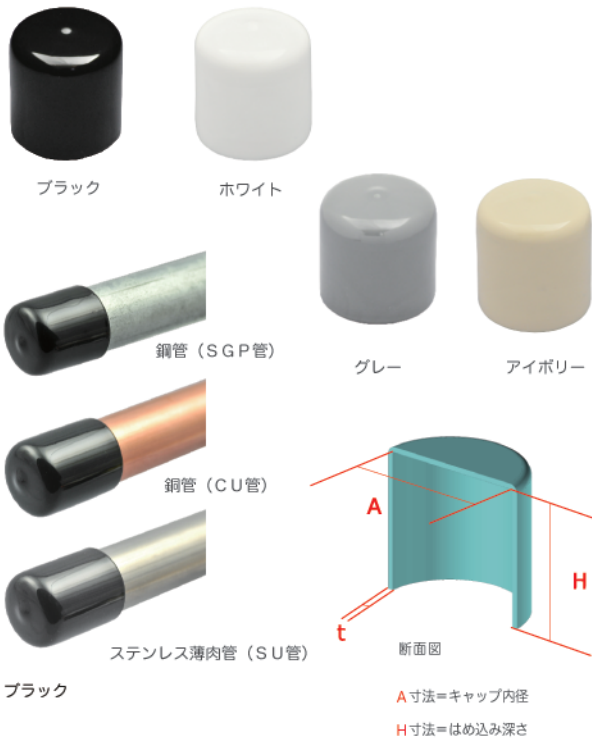

丸パイプキャップ

製品用途 // 鋼管：ステンレス薄肉管：銅管：各種パイプ

2D図面 PDFにて御用意できます。

材質 軟質塩化ビニール

温度 常温で60℃以下で使用して下さい。

丸キャップ

製品用途 // 丸パイプ・丸棒・丸材料

2D図面 PDFにて御用意できます。

材質 軟質塩化ビニール

温度 常温で60℃以下で使用して下さい。

PRODUCT CONCEPT

丸パイプ内部へのホコリ・ゴミ等の異物混入を防ぐ防塵用に使用して下さい。

呼び	品番	サイズ	A×H×t	標準色
鋼管SGP	A30214-0105	10.5	10.5×20×1.5	ブラック:ホワイト:グレー:アイボリー
	A30214-0138	13.8	13.8×20×1.5	ブラック:ホワイト:グレー:アイボリー
	A30214-0173	17.3	17.3×20×1.5	ブラック:ホワイト:グレー:アイボリー
	A30214-0217	21.7	21.7×30×1.5	ブラック:ホワイト:グレー:アイボリー
	A30214-0272	27.2	27.2×30×1.5	ブラック:ホワイト:グレー:アイボリー
	A30214-0340	34.0	34.0×35×2.0	ブラック:ホワイト:グレー:アイボリー
	A30214-0427	42.7	42.7×40×2.0	ブラック:ホワイト:グレー:アイボリー
	A30214-0486	48.6	48.6×40×2.0	ブラック:ホワイト:グレー:アイボリー
	A30214-0605	60.5	60.5×50×2.5	ブラック:ホワイト:グレー:アイボリー
	A30214-0763	76.3	76.3×50×3.0	ブラック:ホワイト:グレー:アイボリー
ステンレス薄肉管SU	A30214-0891	89.1	89.1×60×3.0	ブラック:ホワイト:グレー:アイボリー
	A30214-1016	101.6	101.6×60×3.0	ブラック:ホワイト:グレー:アイボリー
	A30214-1143	114.3	114.3×60×4.0	ブラック:ホワイト:グレー:アイボリー
	A30214-1398	139.8	139.8×70×4.0	ブラック:ホワイト:グレー:アイボリー
	A30214-1652	165.2	165.2×80×4.0	ブラック:ホワイト:グレー:アイボリー

呼び	品番	サイズ	A×H×t	標準色
鋼管CU	A30214-0635	6.35	6.35×20×1.3	ブラック:ホワイト:グレー:アイボリー
	A30214-0953	9.53	9.53×20×1.3	ブラック:ホワイト:グレー:アイボリー
	A30214-0127	12.70	12.7×20×1.5	ブラック:ホワイト:グレー:アイボリー
	A30214-0158	15.88	15.88×20×1.5	ブラック:ホワイト:グレー:アイボリー
	A30214-0190	19.05	19.05×20×1.5	ブラック:ホワイト:グレー:アイボリー
	A30214-0222	22.23	22.23×30×1.5	ブラック:ホワイト:グレー:アイボリー
	A30214-0285	28.58	28.58×30×1.5	ブラック:ホワイト:グレー:アイボリー
	A30214-3493	34.93	34.93×35×2.0	ブラック:ホワイト:グレー:アイボリー
	A30214-0412	41.28	41.28×40×2.0	ブラック:ホワイト:グレー:アイボリー
	A30214-0539	53.98	53.98×50×2.0	ブラック:ホワイト:グレー:アイボリー
ステンレス薄肉管SU	A30214-0666	66.68	66.68×50×3.0	ブラック:ホワイト:グレー:アイボリー
	A30214-0793	79.38	79.38×50×3.0	ブラック:ホワイト:グレー:アイボリー
	A30214-1047	104.78	104.78×60×4.0	ブラック:ホワイト:グレー:アイボリー
	A30214-1307	130.78	130.78×70×4.0	ブラック:ホワイト:グレー:アイボリー
	A30214-1555	155.58	155.58×80×4.0	ブラック:ホワイト:グレー:アイボリー