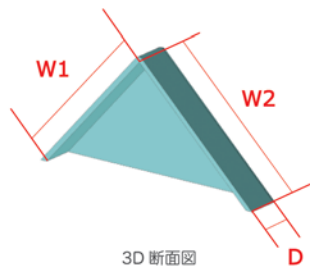

## 三角コーナーキャップ

製品用途 // 平板鋼・アングル・角材料・フラットバー

2D図面 PDFにて御用意できます。

材質 軟質塩化ビニール

温度 常温で60℃以下で使用して下さい。

PRODUCT CONCEPT 

品番	サイズ	W1×W2×D	標準色
A 30228-3003	30-03	30×30×3	ブラック:ホワイト:レッド:イエロー
A 30228-3004	30-04	30×30×4	ブラック:ホワイト:レッド:イエロー
A 30228-3005	30-05	30×30×5	ブラック:ホワイト:レッド:イエロー
A 30228-3006	30-06	30×30×6	ブラック:ホワイト:レッド:イエロー
A 30228-3007	30-07	30×30×7	ブラック:ホワイト:レッド:イエロー
A 30228-3008	30-08	30×30×8	ブラック:ホワイト:レッド:イエロー
A 30228-3009	30-09	30×30×9	ブラック:ホワイト:レッド:イエロー
A 30228-3010	30-10	30×30×10	ブラック:ホワイト:レッド:イエロー
A 30228-3011	30-11	30×30×11	ブラック:ホワイト:レッド:イエロー
A 30228-3012	30-12	30×30×12	ブラック:ホワイト:レッド:イエロー
A 30228-5003	50-03	50×50×3	ブラック:ホワイト:レッド:イエロー
A 30228-5004	50-04	50×50×4	ブラック:ホワイト:レッド:イエロー
A 30228-5005	50-05	50×50×5	ブラック:ホワイト:レッド:イエロー
A 30228-5006	50-06	50×50×6	ブラック:ホワイト:レッド:イエロー
A 30228-5007	50-07	50×50×7	ブラック:ホワイト:レッド:イエロー
A 30228-5008	50-08	50×50×8	ブラック:ホワイト:レッド:イエロー
A 30228-5009	50-09	50×50×9	ブラック:ホワイト:レッド:イエロー
A 30228-5010	50-10	50×50×10	ブラック:ホワイト:レッド:イエロー
A 30228-5011	50-11	50×50×11	ブラック:ホワイト:レッド:イエロー
A 30228-5012	50-12	50×50×12	ブラック:ホワイト:レッド:イエロー
A 30228-7504	75-04	75×75×4	ブラック:ホワイト:レッド:イエロー
A 30228-7505	75-05	75×75×5	ブラック:ホワイト:レッド:イエロー
A 30228-7506	75-06	75×75×6	ブラック:ホワイト:レッド:イエロー
A 30228-7507	75-07	75×75×7	ブラック:ホワイト:レッド:イエロー
A 30228-7508	75-08	75×75×8	ブラック:ホワイト:レッド:イエロー
A 30228-7509	75-09	75×75×9	ブラック:ホワイト:レッド:イエロー
A 30228-7510	75-10	75×75×10	ブラック:ホワイト:レッド:イエロー
A 30228-7511	75-11	75×75×11	ブラック:ホワイト:レッド:イエロー
A 30228-7512	75-12	75×75×12	ブラック:ホワイト:レッド:イエロー