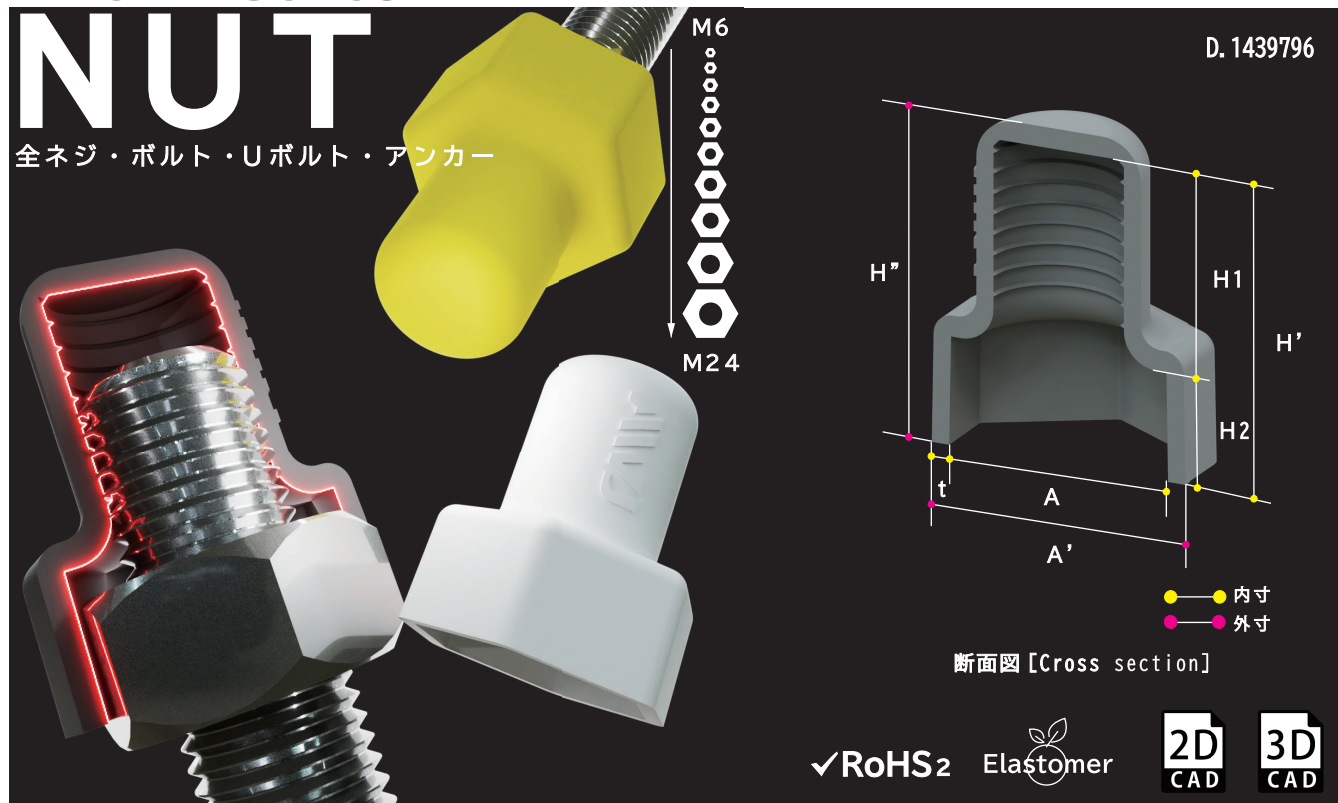

# EL CAP Series

ELシングルナットキャップ

9308

【カラーラインアップ】

屋外推奨カラー

ブラック [Black]      ホワイト [White]      グレー [Gray]      イエロー [Yellow]

サイズ	ブラック [Black] 品番	ホワイト [White] 品番	グレー [Gray] 品番	イエロー [Yellow] 品番	製品重量	寸法							出荷単位 袋/箱	メーカー希望 小売価格(1個)
						A	A'	H'	H*	H1	H2	t		
M6	EA30204-0006	EB30204-0006	EC30204-0006	EE30204-0006	1g	10	12	20	21.2	15	5	1.0	30/300	¥80
M8	EA30204-0008	EB30204-0008	EC30204-0008	EE30204-0008	1g	13	15.6	22	23.5	15	7	1.3	30/300	¥80
M10	EA30204-0010	EB30204-0010	EC30204-0010	EE30204-0010	2g	17	19.6	23	24.5	15	8	1.3	30/300	¥100
M12	EA30204-0012	EB30204-0012	EC30204-0012	EE30204-0012	3g	19	21.6	30	32	20	10	1.3	20/200	¥120
M16	EA30204-0016	EB30204-0016	EC30204-0016	EE30204-0016	6g	24	27	38	40	25	13	1.5	20/160	¥160
M20	EA30204-0020	EB30204-0020	EC30204-0020	EE30204-0020	9g	30	34	46	48	30	16	2.0	10/100	¥260
M22	EA30204-0022	EB30204-0022	EC30204-0022	EE30204-0022	15g	32	37	58	60.5	40	18	2.5	5/60	¥400
M24	EA30204-0024	EB30204-0024	EC30204-0024	EE30204-0024	19g	36	41	69	71.5	50	19	2.5	5/50	¥460
W3/8	EA30204-0308	EB30204-0308	EC30204-0308	EE30204-0308	2g	17	19.6	23	24.5	15	8	1.3	30/300	¥100
W1/2	EA30204-0102	EB30204-0102	EC30204-0102	EE30204-0102	3g	21	23.6	30	32	20	10	1.3	20/200	¥120