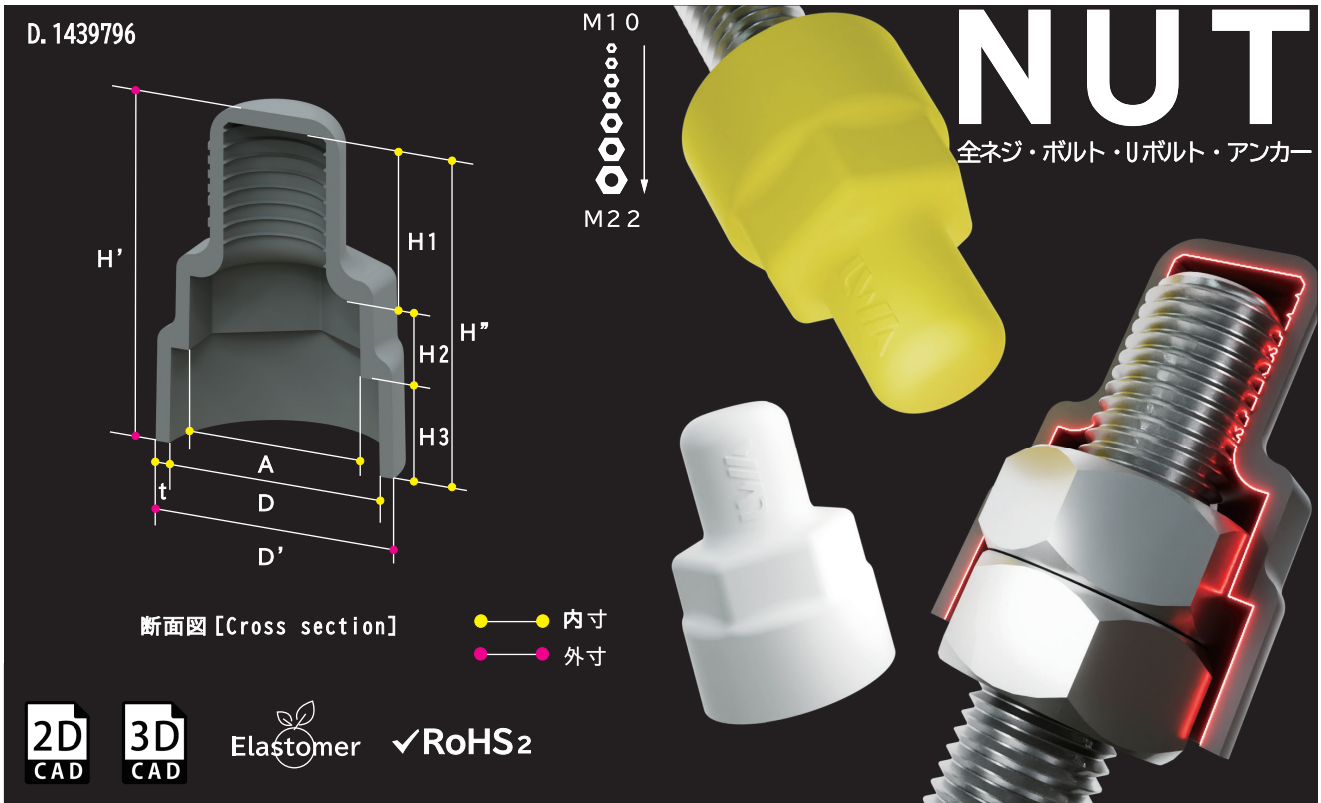

EL CAP Series

E L ダブルナットキャップ

9311

E L ダブルナットキャップ

【カラーラインアップ】

屋外推奨カラー

ブラック [Black] ホワイト [White] グレー [Gray] イエロー [Yellow]

サイズ	ブラック [Black] 品番	ホワイト [White] 品番	グレー [Gray] 品番	イエロー [Yellow] 品番	製品重量	寸法								出荷単位 袋/箱	メーカー希望 小売価格(1個)	
						A	D	D'	H'	H''	H1	H2	H3			t
M1.0	EA30206-0010	EB30206-0010	EC30206-0010	EE30206-0010	3g	17	20.5	23.1	32.5	31	15	7	9	1.3	20/200	¥180
M1.2	EA30206-0012	EB30206-0012	EC30206-0012	EE30206-0012	4g	19	23	26	42	40	20	9	11	1.5	20/200	¥260
M1.6	EA30206-0016	EB30206-0016	EC30206-0016	EE30206-0016	9g	24	28.8	32.8	53	51	25	12	14	2.0	20/100	¥320
M2.0	EA30206-0020	EB30206-0020	EC30206-0020	EE30206-0020	13g	30	35.9	39.9	64	62	30	15	17	2.0	20/100	¥440
M2.2	EA30206-0022	EB30206-0022	EC30206-0022	EE30206-0022	22g	32	38.4	43.4	78.5	76	40	17	19	2.5	5/50	¥500
W3/8	EA30206-0308	EB30206-0308	EC30206-0308	EE30206-0308	3g	17	20.5	23.1	32.5	31	15	7	9	1.3	20/200	¥180
W1/2	EA30206-0102	EB30206-0102	EC30206-0102	EE30206-0102	6g	21	25.3	28.3	42	40	20	9	11	1.5	20/200	¥260

【受注生産カラー】

アイボリー [Ivory] ブルー [Blue] レッド [Red] ブラウン [Brown]

※アイボリー・ブルー・レッド・ブラウンは受注生産です。
納期に4日~1週間程度頂きます。

サイズ	ブラック [Black] 品番	ホワイト [White] 品番	グレー [Gray] 品番	イエロー [Yellow] 品番	製品重量	寸法								出荷単位 袋/箱	メーカー希望 小売価格(1個)	
						A	D	D'	H'	H''	H1	H2	H3			t
M1.0	ED30206-0010	EF30206-0010	EG30206-0010	EH30206-0010	3g	17	20.5	23.1	32.5	31	15	7	9	1.3	20/200	¥180
M1.2	ED30206-0012	EF30206-0012	EG30206-0012	EH30206-0012	4g	19	23	26	42	40	20	9	11	1.5	20/200	¥260
M1.6	ED30206-0016	EF30206-0016	EG30206-0016	EH30206-0016	9g	24	28.8	32.8	53	51	25	12	14	2.0	20/100	¥320
M2.0	ED30206-0020	EF30206-0020	EG30206-0020	EH30206-0020	13g	30	35.9	39.9	64	62	30	15	17	2.0	20/100	¥440
M2.2	ED30206-0022	EF30206-0022	EG30206-0022	EH30206-0022	22g	32	38.4	43.4	78.5	76	40	17	19	2.5	5/50	¥500
W3/8	ED30206-0308	EF30206-0308	EG30206-0308	EH30206-0308	3g	17	20.5	23.1	32.5	31	15	7	9	1.3	20/200	¥180
W1/2	ED30206-0102	EF30206-0102	EG30206-0102	EH30206-0102	6g	21	25.3	28.3	42	40	20	9	11	1.5	20/200	¥260