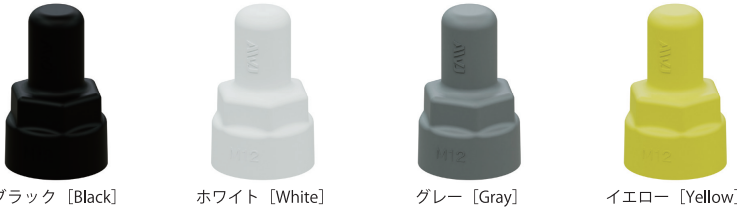

EL CAP Series

E L ダブルナットキャップ

9311

E L ダブルナットキャップ

【カラーラインアップ】

屋外推奨カラー

ブラック [Black] ホワイト [White] グレー [Gray] イエロー [Yellow]

サイズ	ブラック [Black] 品番	ホワイト [White] 品番	グレー [Gray] 品番	イエロー [Yellow] 品番	製品重量	寸法								出荷単位 袋/箱	メーカー希望 小売価格(1個)	
						A	D	D'	H'	H''	H1	H2	H3			t
M1.0	EA30206-0010	EB30206-0010	EC30206-0010	EE30206-0010	3g	17	20.5	23.1	32.5	31	15	7	9	1.3	20/200	¥180
M1.2	EA30206-0012	EB30206-0012	EC30206-0012	EE30206-0012	4g	19	23	26	42	40	20	9	11	1.5	20/200	¥260
M1.6	EA30206-0016	EB30206-0016	EC30206-0016	EE30206-0016	9g	24	28.8	32.8	53	51	25	12	14	2.0	20/100	¥320
M2.0	EA30206-0020	EB30206-0020	EC30206-0020	EE30206-0020	13g	30	35.9	39.9	64	62	30	15	17	2.0	20/100	¥440
M2.2	EA30206-0022	EB30206-0022	EC30206-0022	EE30206-0022	22g	32	38.4	43.4	78.5	76	40	17	19	2.5	5/50	¥500
W3/8	EA30206-0308	EB30206-0308	EC30206-0308	EE30206-0308	3g	17	20.5	23.1	32.5	31	15	7	9	1.3	20/200	¥180
W1/2	EA30206-0102	EB30206-0102	EC30206-0102	EE30206-0102	6g	21	25.3	28.3	42	40	20	9	11	1.5	20/200	¥260

【受注生産カラー】

アイボリー [Ivory] ブルー [Blue] レッド [Red] ブラウン [Brown]

※アイボリー・ブルー・レッド・ブラウンは受注生産です。
納期に4日~1週間程度頂きます。

サイズ	ブラック [Black] 品番	ホワイト [White] 品番	グレー [Gray] 品番	イエロー [Yellow] 品番	製品重量	寸法								出荷単位 袋/箱	メーカー希望 小売価格(1個)	
						A	D	D'	H'	H''	H1	H2	H3			t
M1.0	ED30206-0010	EF30206-0010	EG30206-0010	EH30206-0010	3g	17	20.5	23.1	32.5	31	15	7	9	1.3	20/200	¥180
M1.2	ED30206-0012	EF30206-0012	EG30206-0012	EH30206-0012	4g	19	23	26	42	40	20	9	11	1.5	20/200	¥260
M1.6	ED30206-0016	EF30206-0016	EG30206-0016	EH30206-0016	9g	24	28.8	32.8	53	51	25	12	14	2.0	20/100	¥320
M2.0	ED30206-0020	EF30206-0020	EG30206-0020	EH30206-0020	13g	30	35.9	39.9	64	62	30	15	17	2.0	20/100	¥440
M2.2	ED30206-0022	EF30206-0022	EG30206-0022	EH30206-0022	22g	32	38.4	43.4	78.5	76	40	17	19	2.5	5/50	¥500
W3/8	ED30206-0308	EF30206-0308	EG30206-0308	EH30206-0308	3g	17	20.5	23.1	32.5	31	15	7	9	1.3	20/200	¥180
W1/2	ED30206-0102	EF30206-0102	EG30206-0102	EH30206-0102	6g	21	25.3	28.3	42	40	20	9	11	1.5	20/200	¥260