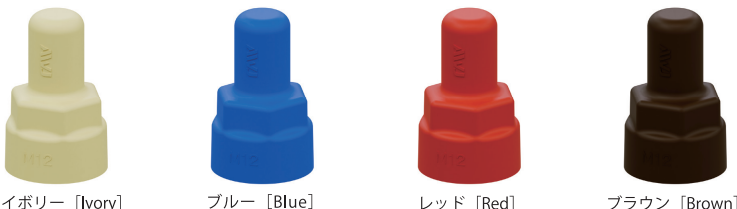

EL CAP Series

E L ダブルナットキャップ

9311

E L ダブルナットキャップ

【カラーラインアップ】

屋外推奨カラー

ブラック [Black] ホワイト [White] グレー [Gray] イエロー [Yellow]

サイズ	ブラック [Black] 品番	ホワイト [White] 品番	グレー [Gray] 品番	イエロー [Yellow] 品番	製品重量	寸法								出荷単位 袋/箱	メーカー希望 小売価格(1個)	
						A	D	D'	H'	H''	H1	H2	H3			t
M1.0	EA30206-0010	EB30206-0010	EC30206-0010	EE30206-0010	3g	17	20.5	23.1	32.5	31	15	7	9	1.3	20/200	¥180
M1.2	EA30206-0012	EB30206-0012	EC30206-0012	EE30206-0012	4g	19	23	26	42	40	20	9	11	1.5	20/200	¥260
M1.6	EA30206-0016	EB30206-0016	EC30206-0016	EE30206-0016	9g	24	28.8	32.8	53	51	25	12	14	2.0	20/100	¥320
M2.0	EA30206-0020	EB30206-0020	EC30206-0020	EE30206-0020	13g	30	35.9	39.9	64	62	30	15	17	2.0	20/100	¥440
M2.2	EA30206-0022	EB30206-0022	EC30206-0022	EE30206-0022	22g	32	38.4	43.4	78.5	76	40	17	19	2.5	5/50	¥500
W3/8	EA30206-0308	EB30206-0308	EC30206-0308	EE30206-0308	3g	17	20.5	23.1	32.5	31	15	7	9	1.3	20/200	¥180
W1/2	EA30206-0102	EB30206-0102	EC30206-0102	EE30206-0102	6g	21	25.3	28.3	42	40	20	9	11	1.5	20/200	¥260

【受注生産カラー】

アイボリー [Ivory] ブルー [Blue] レッド [Red] ブラウン [Brown]

※アイボリー・ブルー・レッド・ブラウンは受注生産です。
納期に4日~1週間程度頂きます。

サイズ	ブラック [Black] 品番	ホワイト [White] 品番	グレー [Gray] 品番	イエロー [Yellow] 品番	製品重量	寸法								出荷単位 袋/箱	メーカー希望 小売価格(1個)	
						A	D	D'	H'	H''	H1	H2	H3			t
M1.0	ED30206-0010	EF30206-0010	EG30206-0010	EH30206-0010	3g	17	20.5	23.1	32.5	31	15	7	9	1.3	20/200	¥180
M1.2	ED30206-0012	EF30206-0012	EG30206-0012	EH30206-0012	4g	19	23	26	42	40	20	9	11	1.5	20/200	¥260
M1.6	ED30206-0016	EF30206-0016	EG30206-0016	EH30206-0016	9g	24	28.8	32.8	53	51	25	12	14	2.0	20/100	¥320
M2.0	ED30206-0020	EF30206-0020	EG30206-0020	EH30206-0020	13g	30	35.9	39.9	64	62	30	15	17	2.0	20/100	¥440
M2.2	ED30206-0022	EF30206-0022	EG30206-0022	EH30206-0022	22g	32	38.4	43.4	78.5	76	40	17	19	2.5	5/50	¥500
W3/8	ED30206-0308	EF30206-0308	EG30206-0308	EH30206-0308	3g	17	20.5	23.1	32.5	31	15	7	9	1.3	20/200	¥180
W1/2	ED30206-0102	EF30206-0102	EG30206-0102	EH30206-0102	6g	21	25.3	28.3	42	40	20	9	11	1.5	20/200	¥260