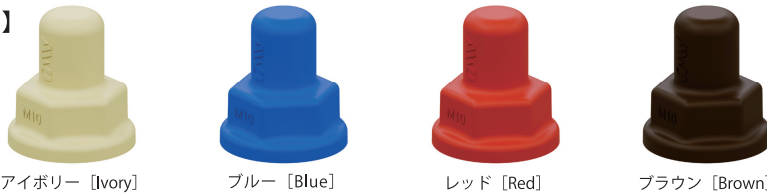

【受注生産カラー】

アイボリー [Ivory]   ブルー [Blue]   レッド [Red]   ブラウン [Brown]

※アイボリー・ブルー・レッド・ブラウンは受注生産です。

納期に4日～1週間程度頂きます。

サイズ	アイボリー [Ivory] 品番	ブルー [Blue] 品番	レッド [Red] 品番	ブラウン [Brown] 品番	製品 重量	寸法											出荷単位 袋/箱	メーカー希望 小売価格(1個)
						A	φB	φB'	H1	H2	H3	H'	H''	t				
M6	ED30210-0006	EF30210-0006	EG30210-0006	EH30210-0006	1g	10	13.1	15.1	15	5	2	22	23.2	1.0	30/300	¥100		
M8	ED30210-0008	EF30210-0008	EG30210-0008	EH30210-0008	2g	13	18.1	20.7	15	7	2	24	25.5	1.3	20/200	¥120		
M10	ED30210-0010	EF30210-0010	EG30210-0010	EH30210-0010	3g	17	22.1	24.7	15	8	2	25	26.5	1.3	20/200	¥140		
M12	ED30210-0012	EF30210-0012	EG30210-0012	EH30210-0012	4g	19	26.1	29.1	20	10	3	33	35	1.5	20/200	¥160		
M16	ED30210-0016	EF30210-0016	EG30210-0016	EH30210-0016	7g	24	32.1	36.1	25	13	3	41	43	2.0	20/200	¥220		
M20	ED30210-0020	EF30210-0020	EG30210-0020	EH30210-0020	11g	30	40.1	44.1	30	16	4	50	52	2.0	10/100	¥300		
M22	ED30210-0022	EF30210-0022	EG30210-0022	EH30210-0022	18g	32	44.1	49.1	40	18	4	62	64.5	2.5	10/50	¥440		
M24	ED30210-0024	EF30210-0024	EG30210-0024	EH30210-0024	23g	36	48.2	53.2	50	19	5	74	76.5	2.5	10/50	¥500		
W3/8	ED30210-0308	EF30210-0308	EG30210-0308	EH30210-0308	3g	17	25.1	27.7	15	8	3	26	27.5	1.3	20/200	¥140		
W1/2	ED30210-0102	EF30210-0102	EG30210-0102	EH30210-0102	5g	21	32.1	35.1	20	10	3	33	35	1.5	20/200	¥160