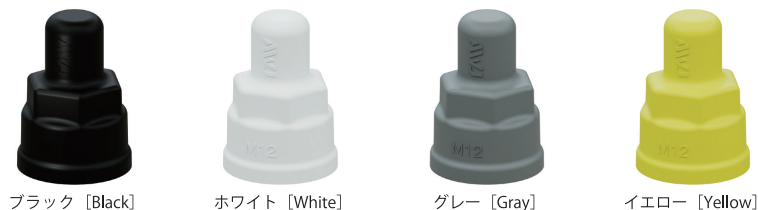

EL CAP Series

E L ダブルナットワッシャー付キャップ

9312

E L ダブルナットワッシャー付キャップ

【カラーラインアップ】

屋外推奨カラー

サイズ	ブラック [Black] 品番	ホワイト [White] 品番	グレー [Gray] 品番	イエロー [Yellow] 品番	製品 重量	寸法											出荷単位 袋/箱	メーカー希望 小売価格(1個)
						A	φB	φC	φC'	H'	H''	H1	H2	H3	H4	t		
M1 0	EA30211-0010	EB30211-0010	EC30211-0010	EE30211-0010	3g	17	20.5	22.1	24.7	34.5	33	15	7	9	2	1.3	20/100	¥240
M1 2	EA30211-0012	EB30211-0012	EC30211-0012	EE30211-0012	5g	19	23	26.1	29.1	45	43	20	9	11	3	1.3	20/100	¥340
M1 6	EA30211-0016	EB30211-0016	EC30211-0016	EE30211-0016	10g	24	28.8	32.1	36.1	56	54	25	12	14	3	1.5	20/100	¥440
M2 0	EA30211-0020	EB30211-0020	EC30211-0020	EE30211-0020	15g	30	35.9	40.1	44.1	68	66	30	15	17	4	2.0	20/100	¥520
M2 2	EA30211-0022	EB30211-0022	EC30211-0022	EE30211-0022	24g	32	38.4	44.1	49.1	82.5	80	40	17	19	4	2.5	10/50	¥580
W3/8	EA30211-0308	EB30211-0308	EC30211-0308	EE30211-0308	3g	17	20.5	25.1	27.7	35.5	34	15	7	9	3	1.3	20/100	¥240
W1/2	EA30211-0102	EB30211-0102	EC30211-0102	EE30211-0102	6g	21	25.3	32.1	35.1	45	43	20	9	11	3	1.3	20/100	¥340

【受注生産カラー】

※アイボリー・ブルー・レッド・ブラウンは受注生産です。
納期に4日~1週間程度頂きます。

サイズ	ブラック [Black] 品番	ホワイト [White] 品番	グレー [Gray] 品番	イエロー [Yellow] 品番	製品 重量	寸法											出荷単位 袋/箱	メーカー希望 小売価格(1個)
						A	φB	φC	φC'	H'	H''	H1	H2	H3	H4	t		
M1 0	ED30211-0010	EF30211-0010	EG30211-0010	EH30211-0010	3g	17	20.5	22.1	24.7	34.5	33	15	7	9	2	1.3	20/100	¥240
M1 2	ED30211-0012	EF30211-0012	EG30211-0012	EH30211-0012	5g	19	23	26.1	29.1	45	43	20	9	11	3	1.3	20/100	¥340
M1 6	ED30211-0016	EF30211-0016	EG30211-0016	EH30211-0016	10g	24	28.8	32.1	36.1	56	54	25	12	14	3	1.5	20/100	¥440
M2 0	ED30211-0020	EF30211-0020	EG30211-0020	EH30211-0020	15g	30	35.9	40.1	44.1	68	66	30	15	17	4	2.0	20/100	¥520
M2 2	ED30211-0022	EF30211-0022	EG30211-0022	EH30211-0022	24g	32	38.4	44.1	49.1	82.5	80	40	17	19	4	2.5	5/50	¥580
W3/8	ED30211-0308	EF30211-0308	EG30211-0308	EH30211-0308	3g	17	20.5	25.1	27.7	35.5	34	15	7	9	3	1.3	20/100	¥240
W1/2	ED30211-0102	EF30211-0102	EG30211-0102	EH30211-0102	6g	21	25.3	32.1	35.1	45	43	20	9	11	3	1.3	20/100	¥340