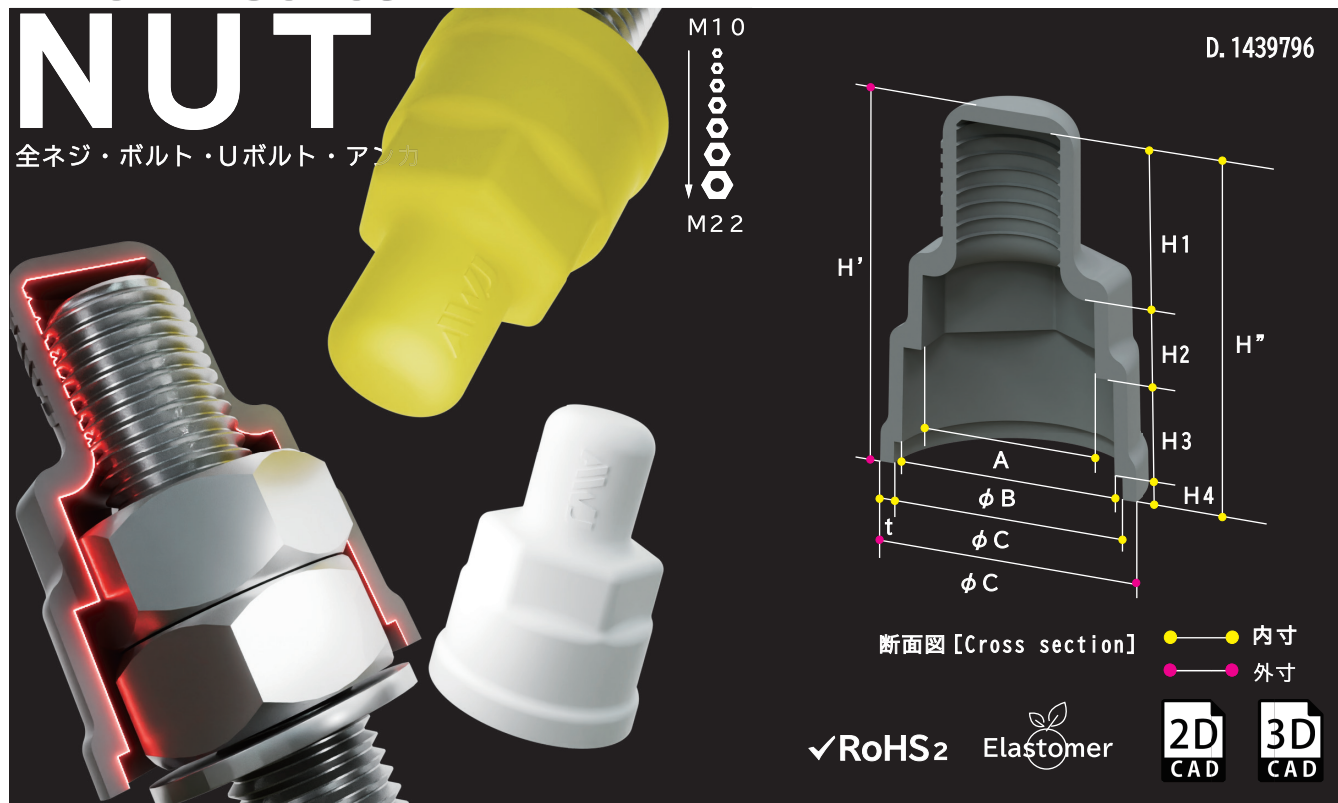

EL CAP Series

E L ダブルナットワッシャー付キャップ

9312

E L ダブルナットワッシャー付キャップ

【カラーラインアップ】

屋外推奨カラー

サイズ	ブラック [Black] 品番	ホワイト [White] 品番	グレー [Gray] 品番	イエロー [Yellow] 品番	製品 重量	寸法											出荷単位 袋/箱	メーカー希望 小売価格(1個)
						A	φB	φC	φC'	H'	H''	H1	H2	H3	H4	t		
M1 0	EA30211-0010	EB30211-0010	EC30211-0010	EE30211-0010	3g	17	20.5	22.1	24.7	34.5	33	15	7	9	2	1.3	20/100	¥240
M1 2	EA30211-0012	EB30211-0012	EC30211-0012	EE30211-0012	5g	19	23	26.1	29.1	45	43	20	9	11	3	1.3	20/100	¥340
M1 6	EA30211-0016	EB30211-0016	EC30211-0016	EE30211-0016	10g	24	28.8	32.1	36.1	56	54	25	12	14	3	1.5	20/100	¥440
M2 0	EA30211-0020	EB30211-0020	EC30211-0020	EE30211-0020	15g	30	35.9	40.1	44.1	68	66	30	15	17	4	2.0	20/100	¥520
M2 2	EA30211-0022	EB30211-0022	EC30211-0022	EE30211-0022	24g	32	38.4	44.1	49.1	82.5	80	40	17	19	4	2.5	10/50	¥580
W3/8	EA30211-0308	EB30211-0308	EC30211-0308	EE30211-0308	3g	17	20.5	25.1	27.7	35.5	34	15	7	9	3	1.3	20/100	¥240
W1/2	EA30211-0102	EB30211-0102	EC30211-0102	EE30211-0102	6g	21	25.3	32.1	35.1	45	43	20	9	11	3	1.3	20/100	¥340

【受注生産カラー】

※アイボリー・ブルー・レッド・ブラウンは受注生産です。
納期に4日~1週間程度頂きます。

サイズ	ブラック [Black] 品番	ホワイト [White] 品番	グレー [Gray] 品番	イエロー [Yellow] 品番	製品 重量	寸法											出荷単位 袋/箱	メーカー希望 小売価格(1個)
						A	φB	φC	φC'	H'	H''	H1	H2	H3	H4	t		
M1 0	ED30211-0010	EF30211-0010	EG30211-0010	EH30211-0010	3g	17	20.5	22.1	24.7	34.5	33	15	7	9	2	1.3	20/100	¥240
M1 2	ED30211-0012	EF30211-0012	EG30211-0012	EH30211-0012	5g	19	23	26.1	29.1	45	43	20	9	11	3	1.3	20/100	¥340
M1 6	ED30211-0016	EF30211-0016	EG30211-0016	EH30211-0016	10g	24	28.8	32.1	36.1	56	54	25	12	14	3	1.5	20/100	¥440
M2 0	ED30211-0020	EF30211-0020	EG30211-0020	EH30211-0020	15g	30	35.9	40.1	44.1	68	66	30	15	17	4	2.0	20/100	¥520
M2 2	ED30211-0022	EF30211-0022	EG30211-0022	EH30211-0022	24g	32	38.4	44.1	49.1	82.5	80	40	17	19	4	2.5	5/50	¥580
W3/8	ED30211-0308	EF30211-0308	EG30211-0308	EH30211-0308	3g	17	20.5	25.1	27.7	35.5	34	15	7	9	3	1.3	20/100	¥240
W1/2	ED30211-0102	EF30211-0102	EG30211-0102	EH30211-0102	6g	21	25.3	32.1	35.1	45	43	20	9	11	3	1.3	20/100	¥340