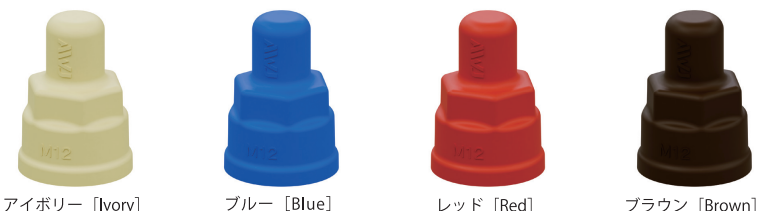

EL CAP Series

E L ダブルナットワッシャー付キャップ

9312

E L ダブルナットワッシャー付キャップ

【カラーラインアップ】

屋外推奨カラー

サイズ	ブラック [Black] 品番	ホワイト [White] 品番	グレー [Gray] 品番	イエロー [Yellow] 品番	製品 重量	寸法											出荷単位 袋/箱	メーカー希望 小売価格(1個)
						A	φB	φC	φC'	H'	H''	H1	H2	H3	H4	t		
M1 0	EA30211-0010	EB30211-0010	EC30211-0010	EE30211-0010	3g	17	20.5	22.1	24.7	34.5	33	15	7	9	2	1.3	20/100	¥240
M1 2	EA30211-0012	EB30211-0012	EC30211-0012	EE30211-0012	5g	19	23	26.1	29.1	45	43	20	9	11	3	1.3	20/100	¥340
M1 6	EA30211-0016	EB30211-0016	EC30211-0016	EE30211-0016	10g	24	28.8	32.1	36.1	56	54	25	12	14	3	1.5	20/100	¥440
M2 0	EA30211-0020	EB30211-0020	EC30211-0020	EE30211-0020	15g	30	35.9	40.1	44.1	68	66	30	15	17	4	2.0	20/100	¥520
M2 2	EA30211-0022	EB30211-0022	EC30211-0022	EE30211-0022	24g	32	38.4	44.1	49.1	82.5	80	40	17	19	4	2.5	10/50	¥580
W3/8	EA30211-0308	EB30211-0308	EC30211-0308	EE30211-0308	3g	17	20.5	25.1	27.7	35.5	34	15	7	9	3	1.3	20/100	¥240
W1/2	EA30211-0102	EB30211-0102	EC30211-0102	EE30211-0102	6g	21	25.3	32.1	35.1	45	43	20	9	11	3	1.3	20/100	¥340

【受注生産カラー】

※アイボリー・ブルー・レッド・ブラウンは受注生産です。
納期に4日~1週間程度頂きます。

サイズ	ブラック [Black] 品番	ホワイト [White] 品番	グレー [Gray] 品番	イエロー [Yellow] 品番	製品 重量	寸法											出荷単位 袋/箱	メーカー希望 小売価格(1個)
						A	φB	φC	φC'	H'	H''	H1	H2	H3	H4	t		
M1 0	ED30211-0010	EF30211-0010	EG30211-0010	EH30211-0010	3g	17	20.5	22.1	24.7	34.5	33	15	7	9	2	1.3	20/100	¥240
M1 2	ED30211-0012	EF30211-0012	EG30211-0012	EH30211-0012	5g	19	23	26.1	29.1	45	43	20	9	11	3	1.3	20/100	¥340
M1 6	ED30211-0016	EF30211-0016	EG30211-0016	EH30211-0016	10g	24	28.8	32.1	36.1	56	54	25	12	14	3	1.5	20/100	¥440
M2 0	ED30211-0020	EF30211-0020	EG30211-0020	EH30211-0020	15g	30	35.9	40.1	44.1	68	66	30	15	17	4	2.0	20/100	¥520
M2 2	ED30211-0022	EF30211-0022	EG30211-0022	EH30211-0022	24g	32	38.4	44.1	49.1	82.5	80	40	17	19	4	2.5	5/50	¥580
W3/8	ED30211-0308	EF30211-0308	EG30211-0308	EH30211-0308	3g	17	20.5	25.1	27.7	35.5	34	15	7	9	3	1.3	20/100	¥240
W1/2	ED30211-0102	EF30211-0102	EG30211-0102	EH30211-0102	6g	21	25.3	32.1	35.1	45	43	20	9	11	3	1.3	20/100	¥340