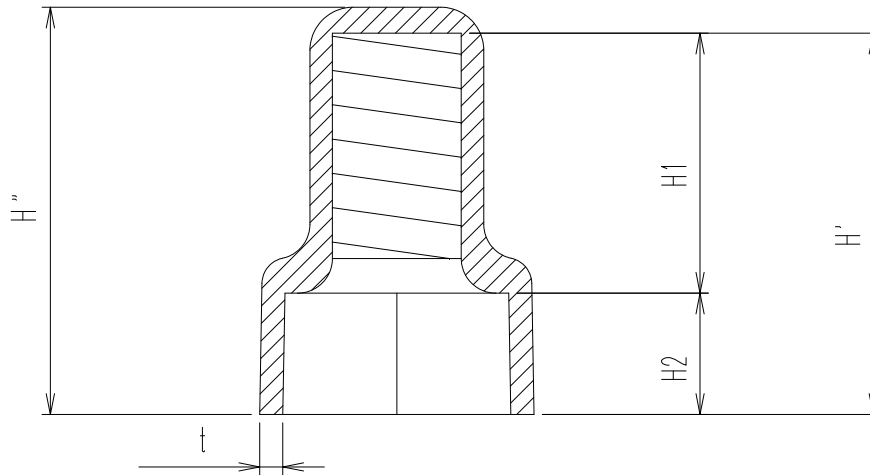

断面図

上面図

| サイズ | ブラック[Black] | 寸法 | | | | | | | サイズ |
|------|--------------|----|------|----|----|----|------|-----|------|
| | 品番 | A | A' | H1 | H2 | H' | H'' | t | |
| M6 | EA30204-0006 | 10 | 12 | 15 | 5 | 20 | 21.2 | 1.0 | M6 |
| M8 | EA30204-0008 | 13 | 15.6 | 15 | 7 | 22 | 23.5 | 1.3 | M8 |
| M10 | EA30204-0010 | 17 | 19.6 | 15 | 8 | 23 | 24.5 | 1.3 | M10 |
| M12 | EA30204-0012 | 19 | 21.6 | 20 | 10 | 30 | 32 | 1.3 | M12 |
| M16 | EA30204-0016 | 24 | 27 | 25 | 13 | 38 | 40 | 1.5 | M16 |
| M20 | EA30204-0020 | 30 | 34 | 30 | 16 | 46 | 48 | 2.0 | M20 |
| M22 | EA30204-0022 | 32 | 37 | 40 | 18 | 58 | 60.5 | 2.5 | M22 |
| M24 | EA30204-0024 | 36 | 41 | 50 | 19 | 69 | 71.5 | 2.5 | M24 |
| W3/8 | EA30204-0308 | 17 | 19.6 | 15 | 8 | 23 | 24.5 | 1.3 | W3/8 |
| W1/2 | EA30204-0102 | 21 | 23.6 | 20 | 10 | 30 | 32 | 1.3 | W1/2 |