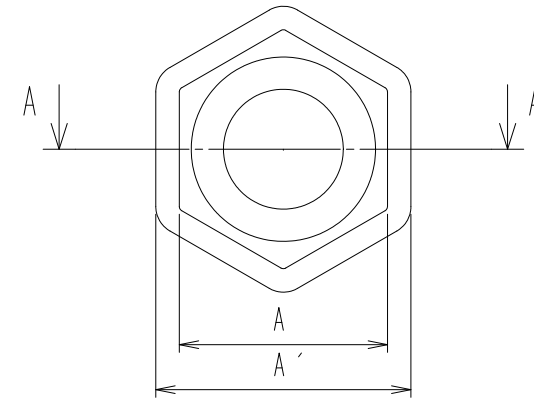

断面図

上面図

| サイズ | ブラック[Black] | 寸法 | | | | | | | サイズ |
|------|--------------|----|------|----|----|----|------|-----|------|
| | 品番 | A | A' | H1 | H2 | H' | H'' | t | |
| M6 | EA30204-0006 | 10 | 12 | 15 | 5 | 20 | 21.2 | 1.0 | M6 |
| M8 | EA30204-0008 | 13 | 15.6 | 15 | 7 | 22 | 23.5 | 1.3 | M8 |
| M10 | EA30204-0010 | 17 | 19.6 | 15 | 8 | 23 | 24.5 | 1.3 | M10 |
| M12 | EA30204-0012 | 19 | 21.6 | 20 | 10 | 30 | 32 | 1.3 | M12 |
| M16 | EA30204-0016 | 24 | 27 | 25 | 13 | 38 | 40 | 1.5 | M16 |
| M20 | EA30204-0020 | 30 | 34 | 30 | 16 | 46 | 48 | 2.0 | M20 |
| M22 | EA30204-0022 | 32 | 37 | 40 | 18 | 58 | 60.5 | 2.5 | M22 |
| M24 | EA30204-0024 | 36 | 41 | 50 | 19 | 69 | 71.5 | 2.5 | M24 |
| W3/8 | EA30204-0308 | 17 | 19.6 | 15 | 8 | 23 | 24.5 | 1.3 | W3/8 |
| W1/2 | EA30204-0102 | 21 | 23.6 | 20 | 10 | 30 | 32 | 1.3 | W1/2 |