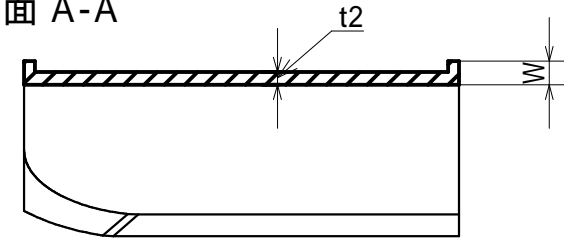

断面 A-A

サイズ	青	D	G	H1	H2	t1	t2	W
W3/8	AKS-0301	8.8	2.5	38	40	1	1	2
W1/2	AKS-0401	12	8.8	38	40	1	1.2	2.2
サイズ	黄緑	オレンジ	緑	ピンク	水色			
W3/8	AKS-0302	AKS-0303	AKS-0306	AKS-0307	AKS-0308			
W1/2	AKS-0402	AKS-0403	AKS-0406	AKS-0407	AKS-0408			
サイズ	紫	黒	赤	黄	白			
W3/8	AKS-0309	AKS-0312	AKS-0314	AKS-0316	AKS-0326			
W1/2	AKS-0409	AKS-0412	AKS-0414	AKS-0416	AKS-0426			

品名 PRODUCT NAME		サイズ SIZE	
全ネジマーカー		W3/8・W1/2	
材質 MATERIAL	色 COLOR		
ポリエチレン (PE)	青・黄緑・オレンジ・緑・ピンク 水色・紫・黒・赤・黄・白		
品番 PARTS NO.	縮尺 SCALE	担当 IN CHARGE	製図 DRAWN
AKS-	Non	M.noda	24.12.09